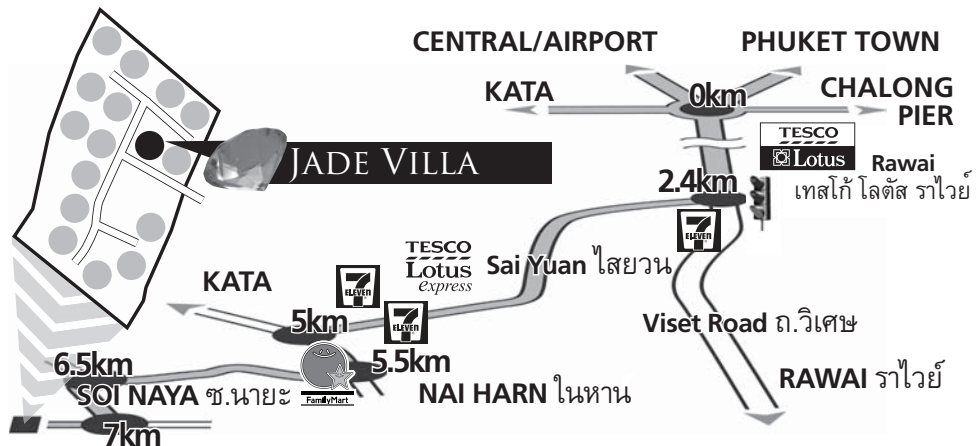

JADE VILLA

WWW.THEVILLAS-PHUKET.COM

27/68 Soi Naya • Nai Harn
Rawai • Phuket 83130
Tel • 076-388-436

MANAGING DIRECTOR:
TRACEY BURR
Mobile • +66 (0) 81 906 2596
email • tracey@thevillas-phuket.com

27/68 หมู่ที่ 1 ซอย นายะ ในหาน
ต.ราไวย์ ภูเก็ต 83130
โทร • 076-388-436

กรรมการผู้จัดการ
เทรซี เบอร์
มือถือ • +66 (0) 81 906 2596
อีเมล • tracey@thevillas-phuket.com

"For Thai speakers" call Anna on 087-389-8765

27/68 หมู่ 1 ซ.นายะ ในหาน ราไวย์ จ.ภูเก็ต 83130

สำหรับคนไทย (คุณแอนนา): 087-389-8765 (ผู้จัดการวิลล่า)